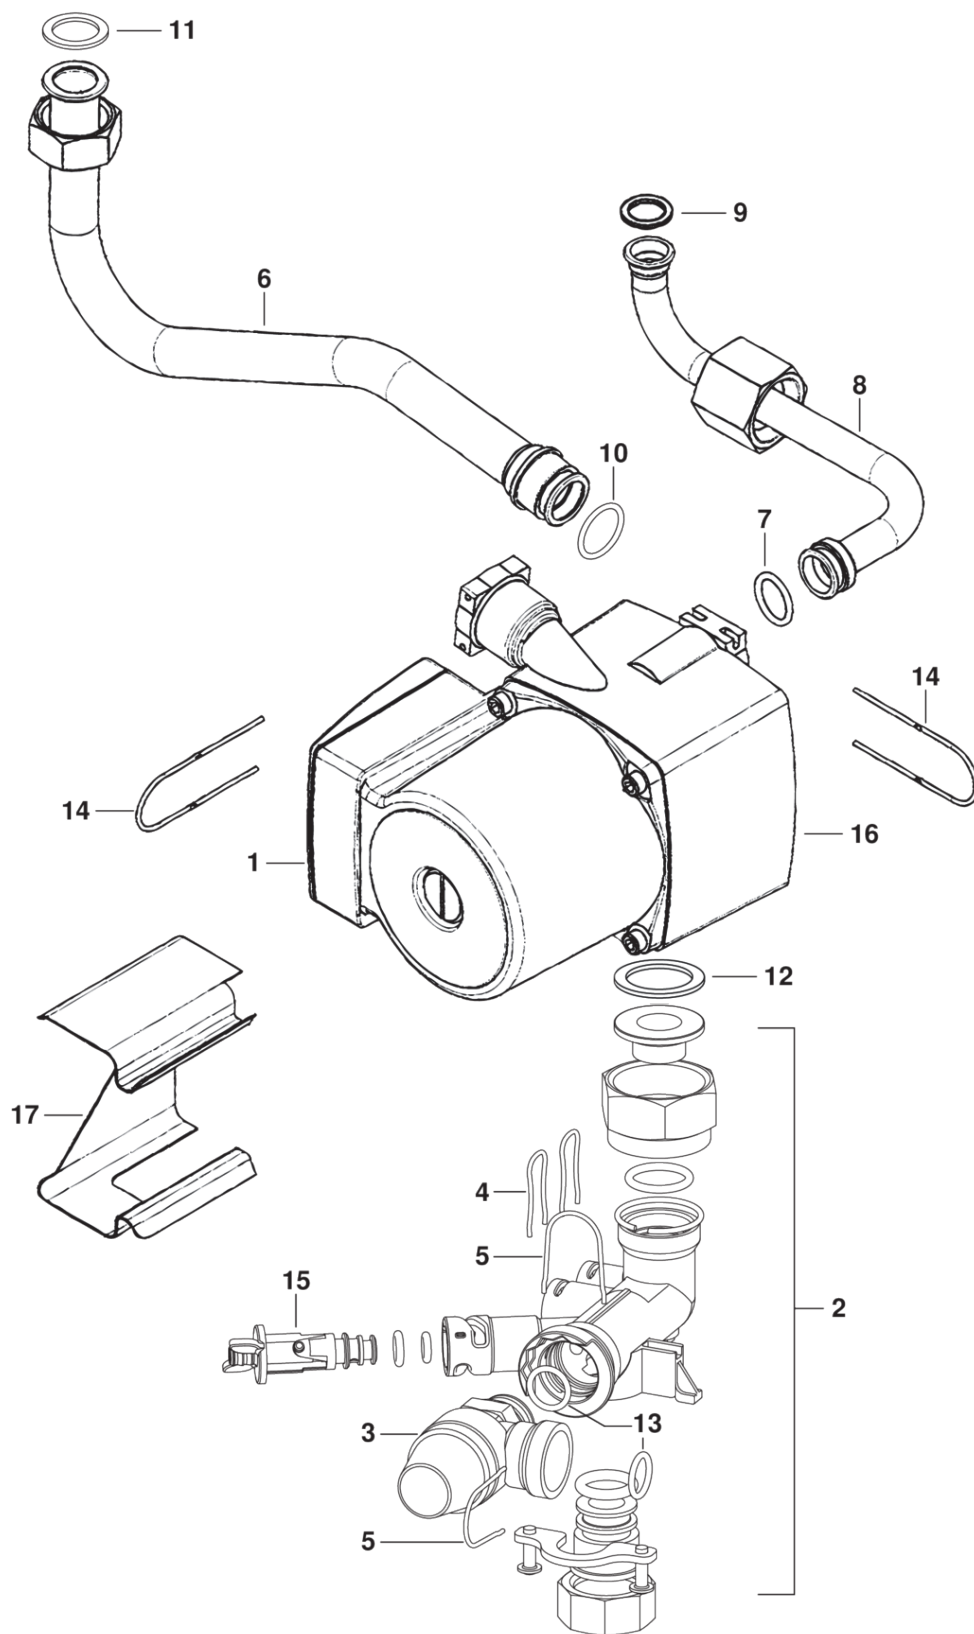

1	87161431160	Насос			
2	87160108960	Патрубок обратной гидрелинии	10	87161408060	Резиновое кольцо
3	87160102470	Предохранительный клапан	11	87101030430	Шайба 3/4" (10x)
4	87161034880	Пружинная защёлка (10x)	12	87101031640	Прокладка (10x)
5	87161034870	Пружинная защёлка (10x)	13	87161408520	Резиновое кольцо (10x)
6	87160120780	Подводящая трубка	14	87161483100	Пружинная защёлка (10x)
7	87161034930	Резиновое кольцо (10x)	15	87161034890	Кран слива
8	87160120730	Патрубок	16	87161036010	Корпус насоса
9	87101030450	Шайба 1/2" (10 штук)	17	87161018260	Пластина