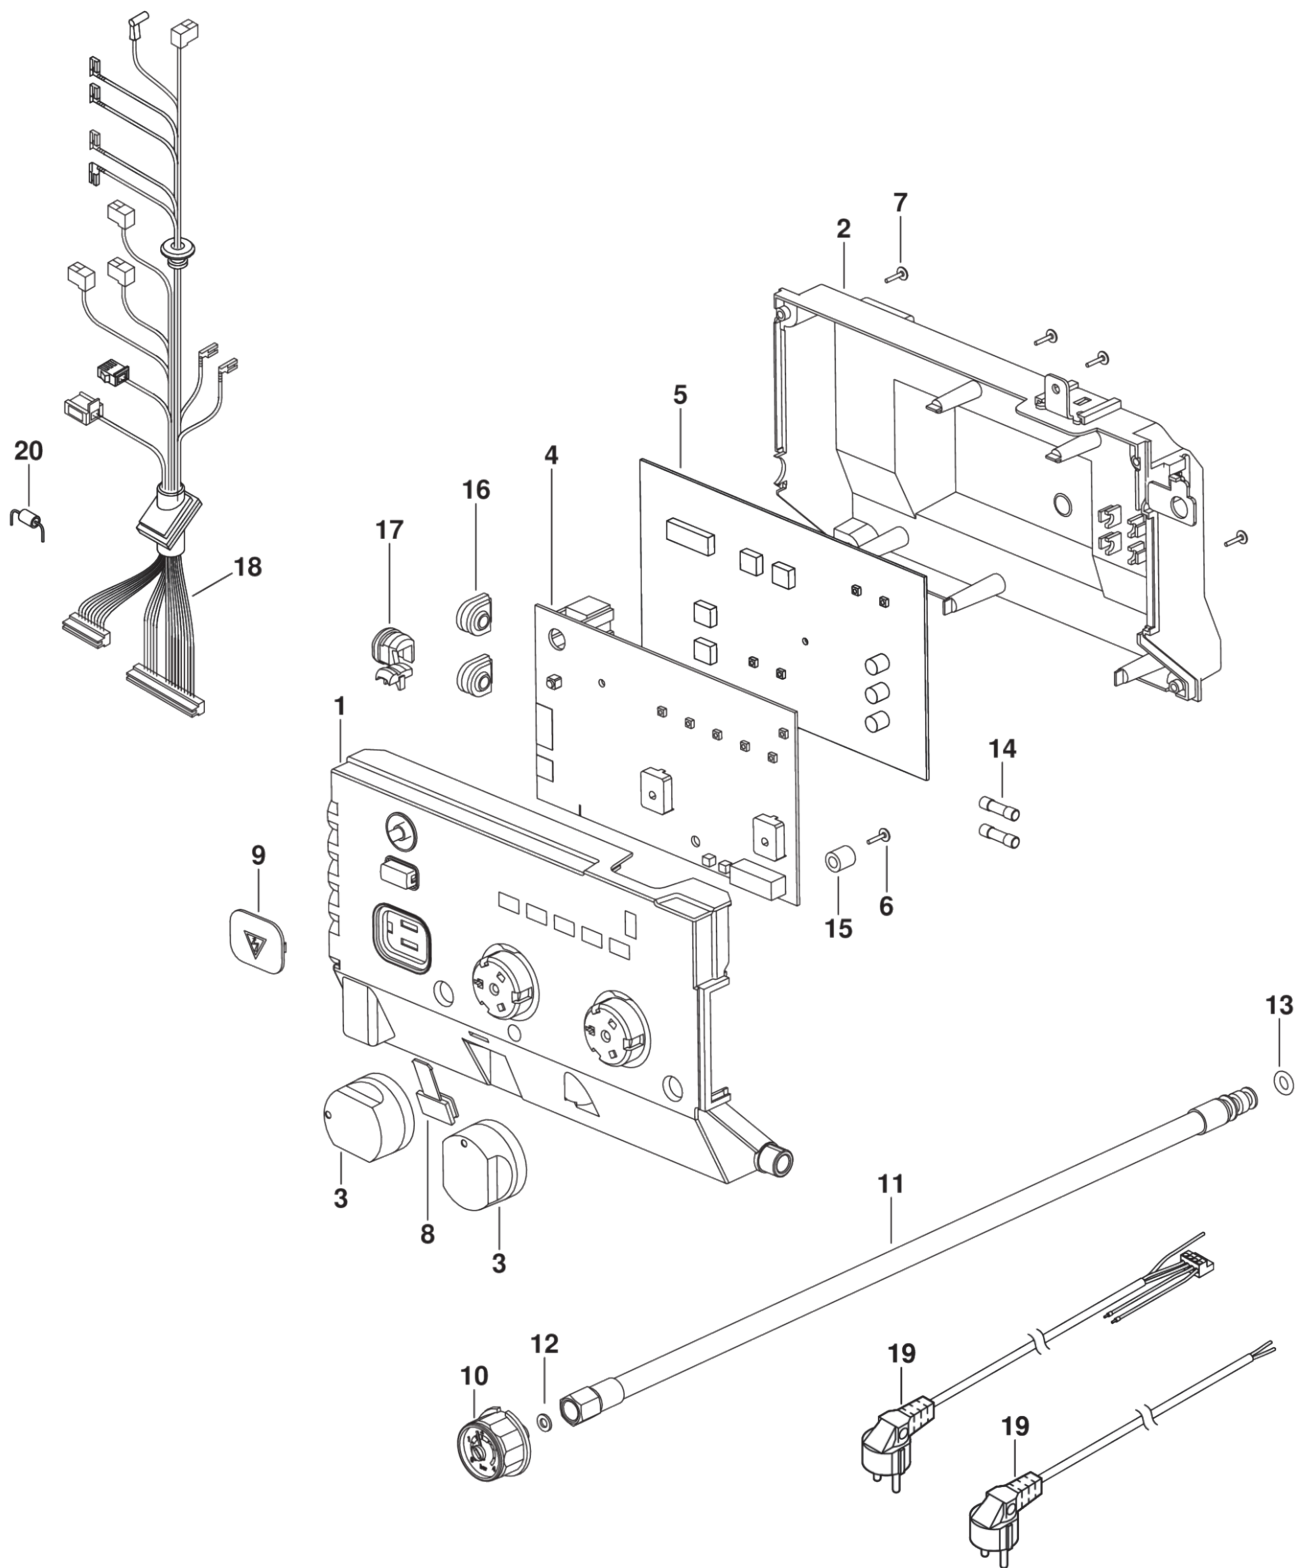

1	87160119870	Лицевая панель	11	87160126080	Гибкая подводка
2	87160119250	Задняя стенка	12	87102030080	Прокладка (10х)
3	87160119290	Ручка-регулятор	13	87167711640	Резиновое кольцо 6х2,5 (10х)
4	87160122050	Электронная плата	14	87160109140	Предохранитель (10 штук)
5	87160134660	Электронная плата (LED)	15	87160109110	Проставка (10 штук)
6	87160109130	винт (10 штук)	16	87105061850	Заглушка (10х)
7	87160109070	винт (10 штук)	17	87160113320	Крепление провода (10х)
8	87186400190	Крышка	18	87160111080	Кабельный жгут
9	87160119320	Крышка	19	87160125570	Кабель
10	87160112040	Манометр	20	87160134210	Резистор