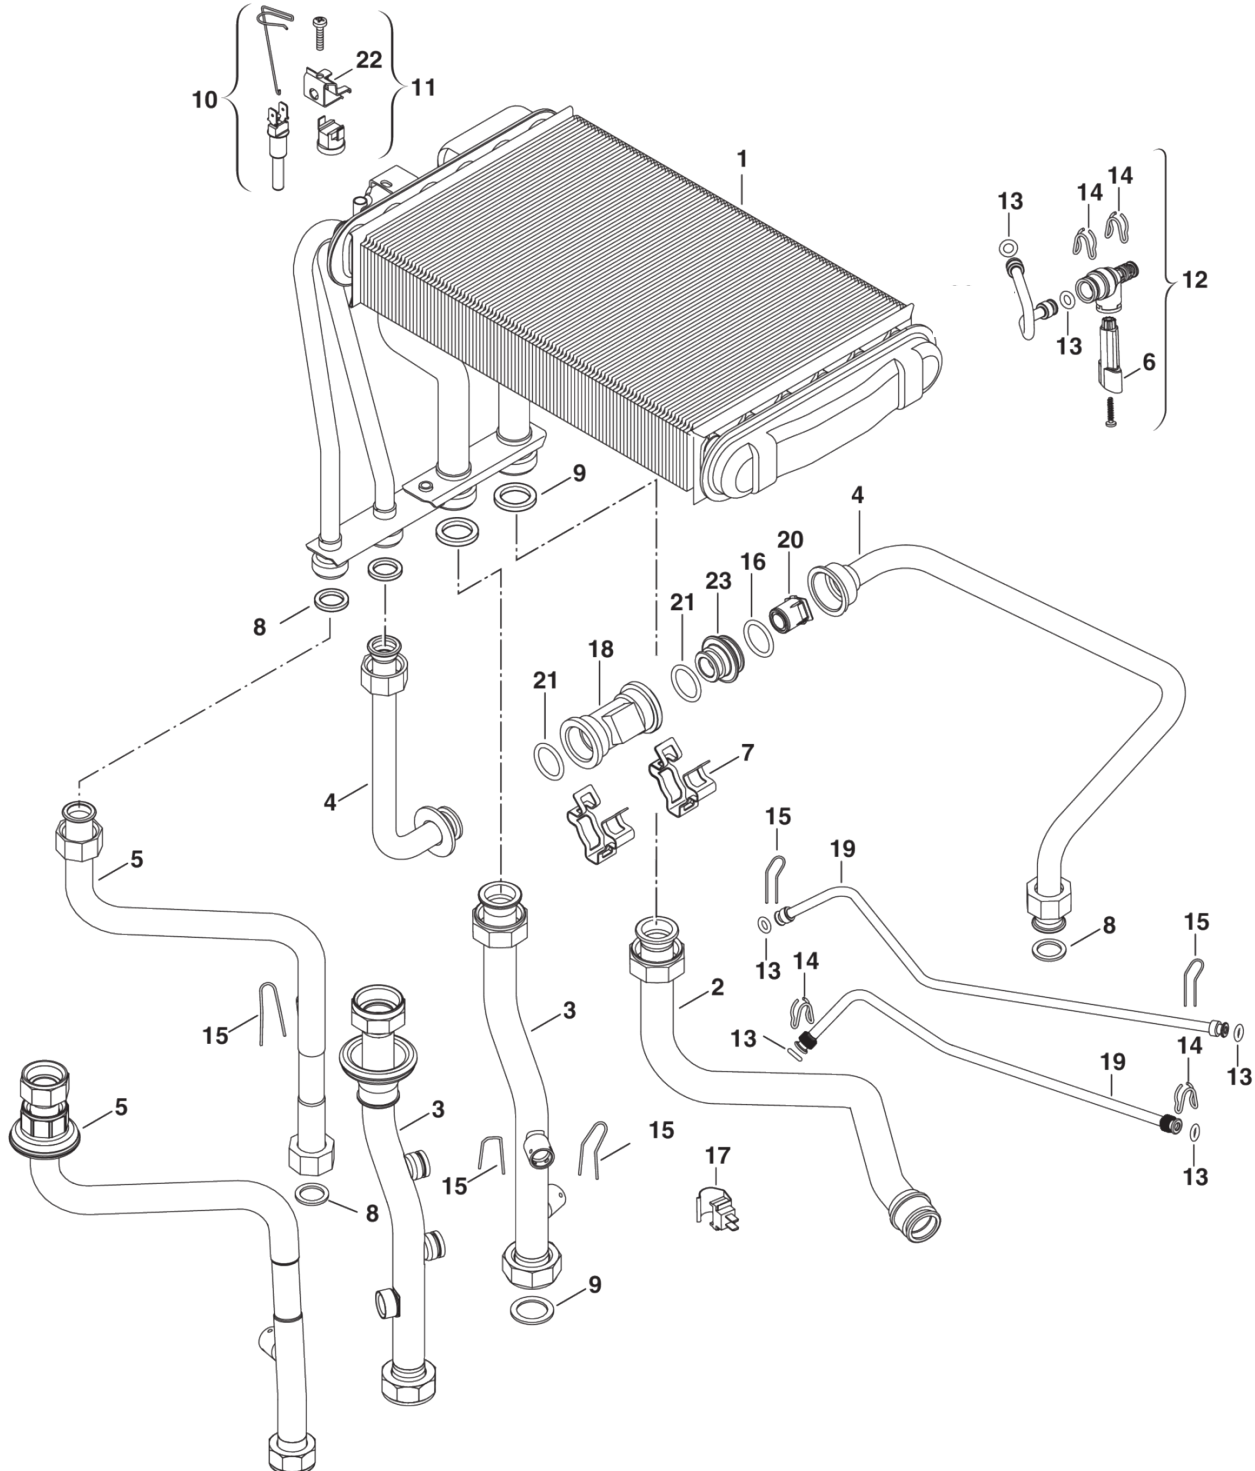

- 1 Кожух
- 2A Теплообменник
- 3 Горелка
- 4 Газовая арматура
- 5A Насос/Патрубки
- 6 Блок управления
- 8 Монтажная планка

1	87160119130	Кожух	8	87161015610	Камера сгорания
2	87161217440	Защитный коллектор ОГ	9	87172080640	Датчик контроля тяги
3	87055040390	Патрубок ОГ дм.130	10	87186445540	Винт DIN7500 M4X12 (10x)
4	87161405040	Воздухоудалитель	11	87186429150	Датчик температуры
5	87154071540	расширительный бак 8 л	12	29106114240	Винт (10 штук)
6	87161405640	Комплект крепежа	13	87160119160	Панель
7	87161018760	Термоизоляция	14	87160109070	винт (10 штук)
			15	87160118070	Товарный знак

- | | | | | | |
|----|-------------|------------------------|----|-------------|------------------------------|
| 1 | 87154065460 | Теплообменник | 12 | 87186422680 | Запиточное устройство |
| 2 | 87160120780 | Подводящая трубка | 13 | 87167711640 | Резиновое кольцо 6x2,5 (10x) |
| 3 | 87160120810 | Выпускная труба | 14 | 87199053350 | Кабельный клипс (10x) |
| 3 | 87186422360 | Выпускная труба | 15 | 87161483540 | Пружинная защёлка (10x) |
| 4 | 87160120790 | Подводящая трубка | 16 | 87161408200 | Резиновое кольцо (10x) |
| 5 | 87160120800 | Выпускная труба | 17 | 87160108090 | Датчик температуры |
| 5 | 87186422370 | Выпускная труба | 18 | 87170021320 | Гидротурбинка |
| 6 | 87160125550 | Ручка-регулятор | 19 | 87160120770 | Патрубок |
| 7 | 87113046950 | Клипс (10x) | 19 | 87186422460 | Патрубок |
| 8 | 87101030450 | Шайба 1/2" (10 штук) | 20 | 87161412530 | Дроссельная втулка |
| 9 | 87101030430 | Шайба 3/4" (10x) | 21 | 87161034930 | Резиновое кольцо (10x) |
| 10 | 87160126070 | Датчик температуры | 22 | 87113046680 | Зажим (10 штук) |
| 11 | 87172061620 | Термореле 110°C | 23 | 87199050620 | Переходник |
| 12 | 87160127200 | Запиточное устройство | | | |