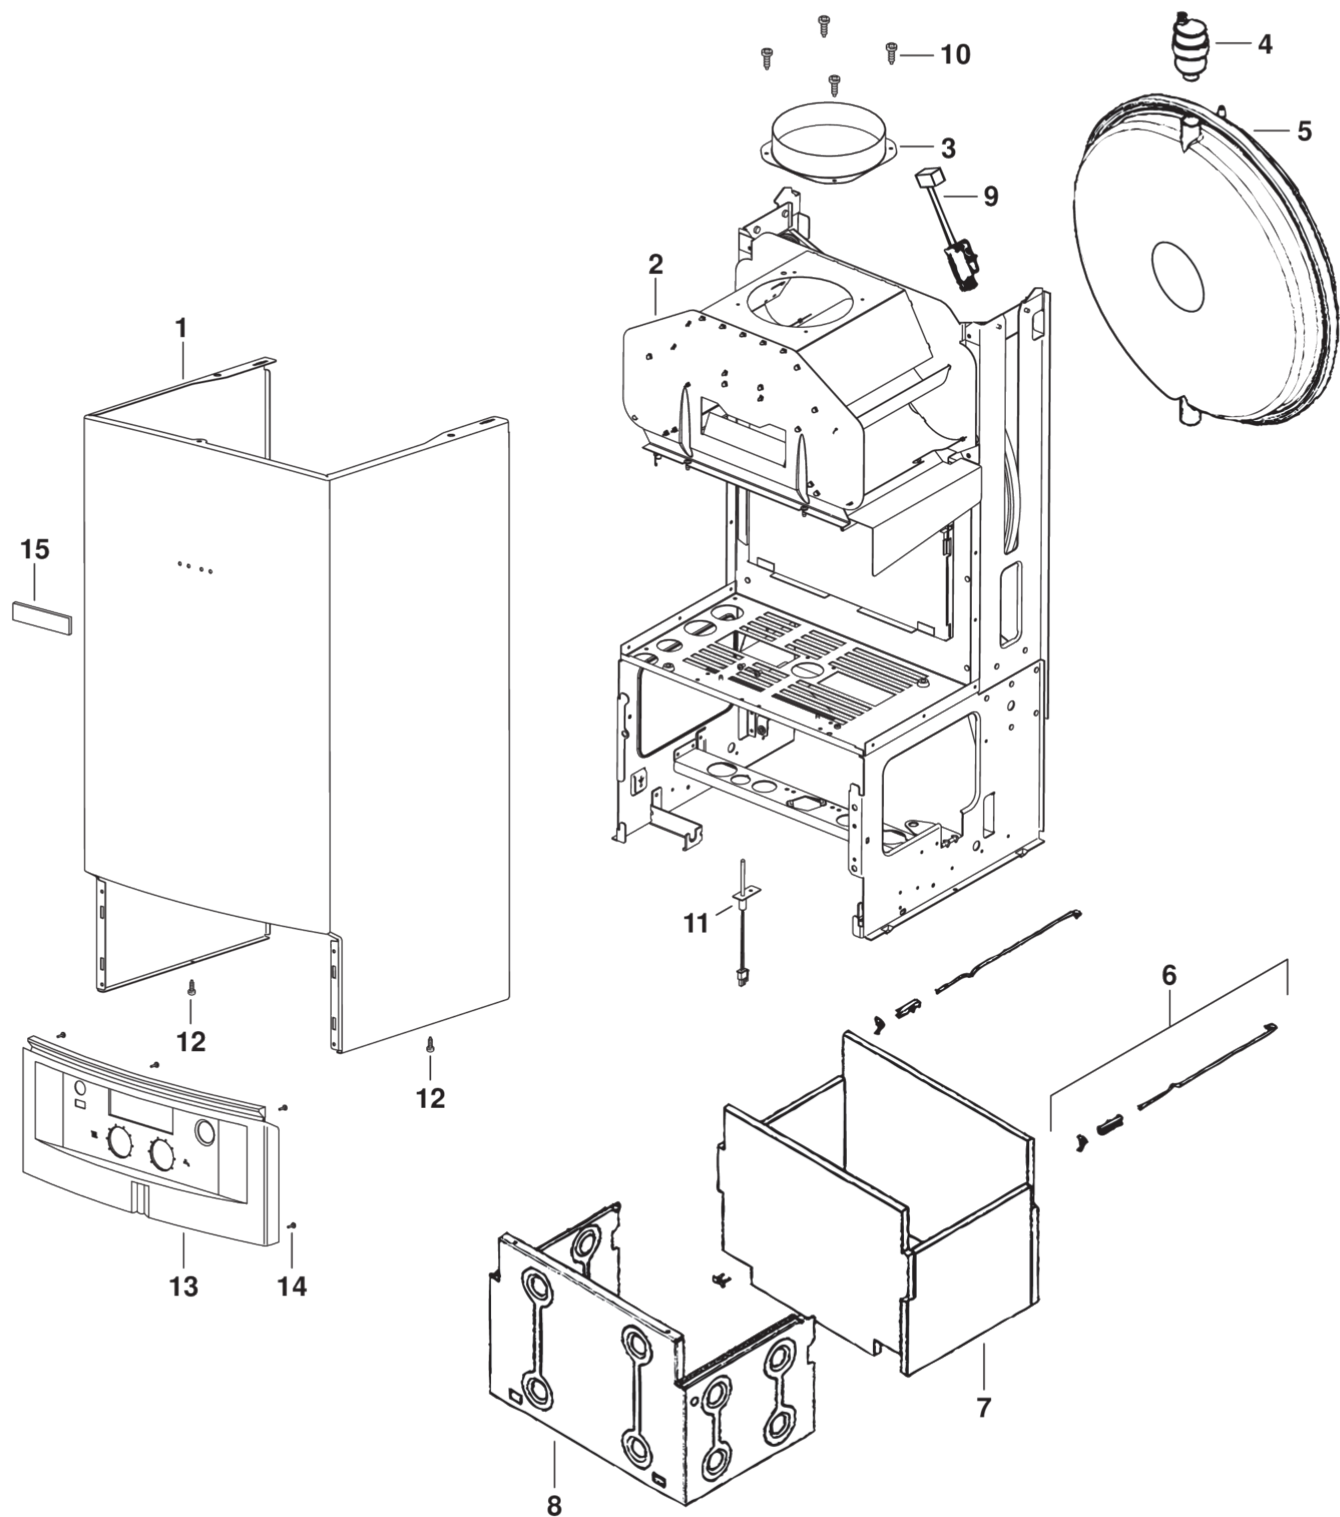

- 1 Кожух
- 2A Теплообменник
- 3 Горелка
- 4 Газовая арматура
- 5A Насос/Патрубки
- 6 Блок управления
- 8 Монтажная планка

1	87160119130	Кожух	8	87161015610	Камера сгорания
2	87161217440	Защитный коллектор ОГ	9	87172080640	Датчик контроля тяги
3	87055040390	Патрубок ОГ дм.130	10	87186445540	Винт DIN7500 M4X12 (10x)
4	87161405040	Воздухоудалитель	11	87186429150	Датчик температуры
5	87154071540	расширительный бак 8 л	12	29106114240	Винт (10 штук)
6	87161405640	Комплект крепежа	13	87160119160	Панель
7	87161018760	Термоизоляция	14	87160109070	винт (10 штук)
			15	87160118070	Товарный знак

- | | | | | | |
|----|-------------|------------------------|----|-------------|------------------------------|
| 1 | 87154065460 | Теплообменник | 12 | 87186422680 | Запиточное устройство |
| 2 | 87160120780 | Подводящая трубка | 13 | 87167711640 | Резиновое кольцо 6x2,5 (10x) |
| 3 | 87160120810 | Выпускная труба | 14 | 87199053350 | Кабельный клипс (10x) |
| 3 | 87186422360 | Выпускная труба | 15 | 87161483540 | Пружинная защёлка (10x) |
| 4 | 87160120790 | Подводящая трубка | 16 | 87161408200 | Резиновое кольцо (10x) |
| 5 | 87160120800 | Выпускная труба | 17 | 87160108090 | Датчик температуры |
| 5 | 87186422370 | Выпускная труба | 18 | 87170021320 | Гидротурбинка |
| 6 | 87160125550 | Ручка-регулятор | 19 | 87160120770 | Патрубок |
| 7 | 87113046950 | Клипс (10x) | 19 | 87186422460 | Патрубок |
| 8 | 87101030450 | Шайба 1/2" (10 штук) | 20 | 87161412530 | Дроссельная втулка |
| 9 | 87101030430 | Шайба 3/4" (10x) | 21 | 87161034930 | Резиновое кольцо (10x) |
| 10 | 87160126070 | Датчик температуры | 22 | 87113046680 | Зажим (10 штук) |
| 11 | 87172061620 | Термореле 110°C | 23 | 87199050620 | Переходник |
| 12 | 87160127200 | Запиточное устройство | | | |