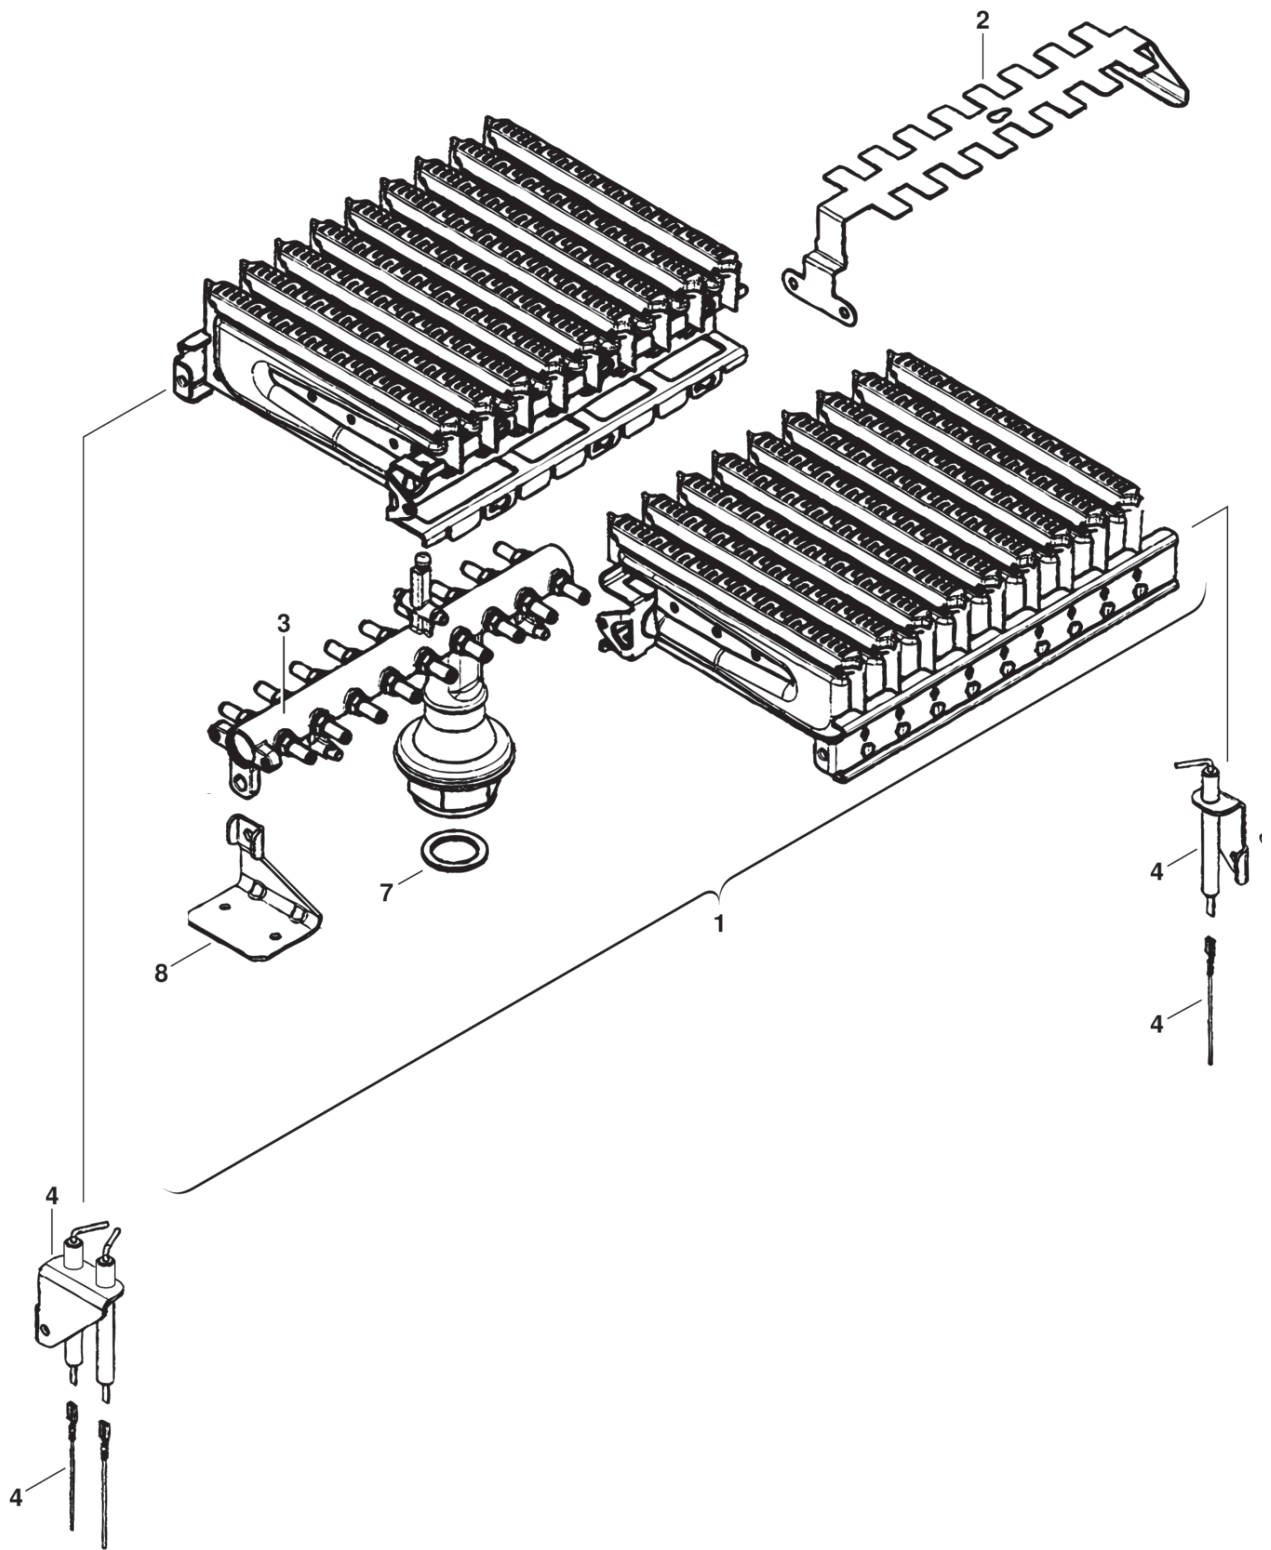

- 1 Кожух
- 2A Теплообменник
- 3 Горелка
- 4 Газовая арматура
- 5A Насос/Патрубки
- 6 Блок управления
- 8 Монтажная планка

1	87160119130	Кожух	8	87161015610	Камера сгорания
2	87161217440	Защитный коллектор ОГ	9	87172080640	Датчик контроля тяги
3	87055040390	Патрубок ОГ дм.130	10	87186445540	Винт DIN7500 M4X12 (10x)
4	87161405040	Воздухоудалитель	11	87186429150	Датчик температуры
5	87154071540	расширительный бак 8 л	12	29106114240	Винт (10 штук)
6	87161405640	Комплект крепежа	13	87160119160	Панель
7	87161018760	Термоизоляция	14	87160109070	винт (10 штук)
			15	87160118070	Товарный знак

- | | | | | | |
|----|-------------|------------------------|----|-------------|------------------------------|
| 1 | 87154065460 | Теплообменник | 12 | 87186422680 | Запиточное устройство |
| 2 | 87160120780 | Подводящая трубка | 13 | 87167711640 | Резиновое кольцо 6x2,5 (10x) |
| 3 | 87160120810 | Выпускная труба | 14 | 87199053350 | Кабельный клипс (10x) |
| 3 | 87186422360 | Выпускная труба | 15 | 87161483540 | Пружинная защёлка (10x) |
| 4 | 87160120790 | Подводящая трубка | 16 | 87161408200 | Резиновое кольцо (10x) |
| 5 | 87160120800 | Выпускная труба | 17 | 87160108090 | Датчик температуры |
| 5 | 87186422370 | Выпускная труба | 18 | 87170021320 | Гидротурбинка |
| 6 | 87160125550 | Ручка-регулятор | 19 | 87160120770 | Патрубок |
| 7 | 87113046950 | Клипс (10x) | 19 | 87186422460 | Патрубок |
| 8 | 87101030450 | Шайба 1/2" (10 штук) | 20 | 87161412530 | Дроссельная втулка |
| 9 | 87101030430 | Шайба 3/4" (10x) | 21 | 87161034930 | Резиновое кольцо (10x) |
| 10 | 87160126070 | Датчик температуры | 22 | 87113046680 | Зажим (10 штук) |
| 11 | 87172061620 | Термореле 110°C | 23 | 87199050620 | Переходник |
| 12 | 87160127200 | Запиточное устройство | | | |