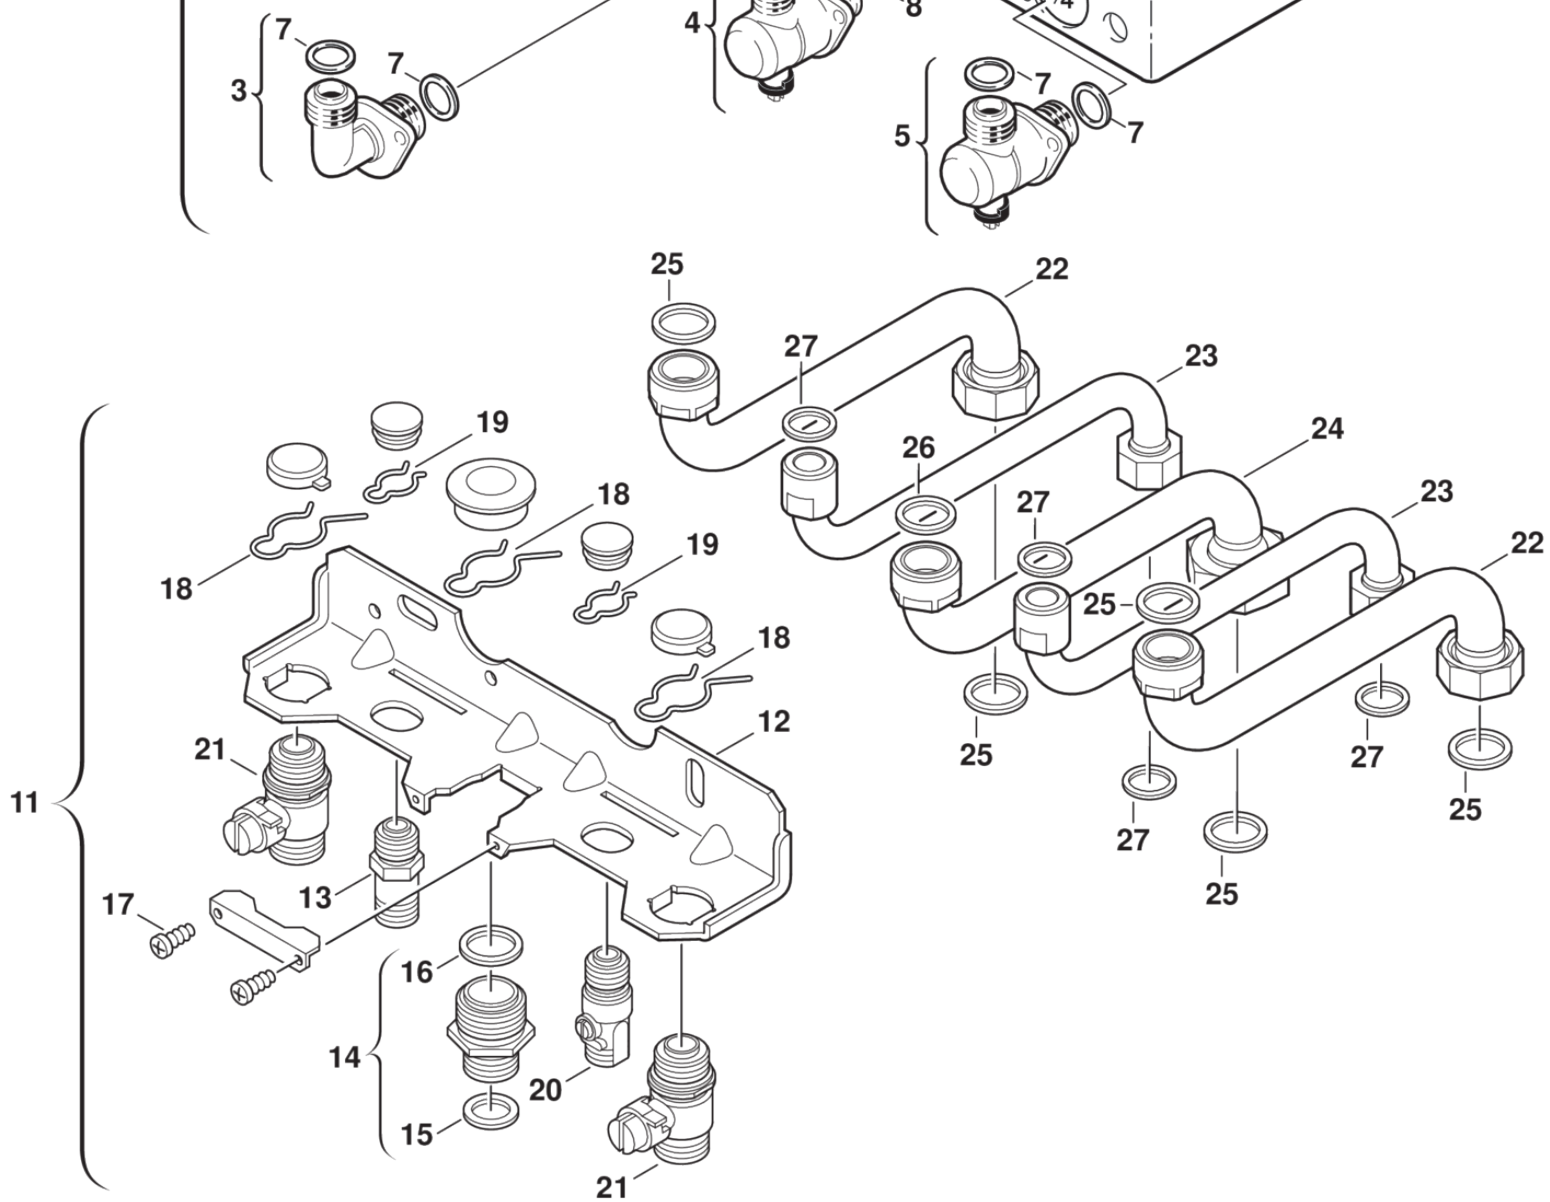

11	87199051110	пластина крепления
12	7719000875	Арматурная планка NR.483
13	87133054560	Двойной ниппель
14	87133053230	Двойной ниппель 1"x3/4"
15	87101030430	Шайба 3/4" (10x)
16	87101030140	Прокладка 1" (10x)
17	29106144310	Винт 4,8X9,5 (10x)
18	87146060020	Пружинная защёлка (10x)
19	87146060040	Пружинная защёлка (10x)
20	87174051890	Запорный вентиль
21	87174051370	Запорный вентиль
22	87160114040	Патрубок
23	87160114050	Патрубок
24	87160114030	Патрубок
25	87101031640	Прокладка (10x)
26	87101030450	Шайба 1/2" (10 штук)