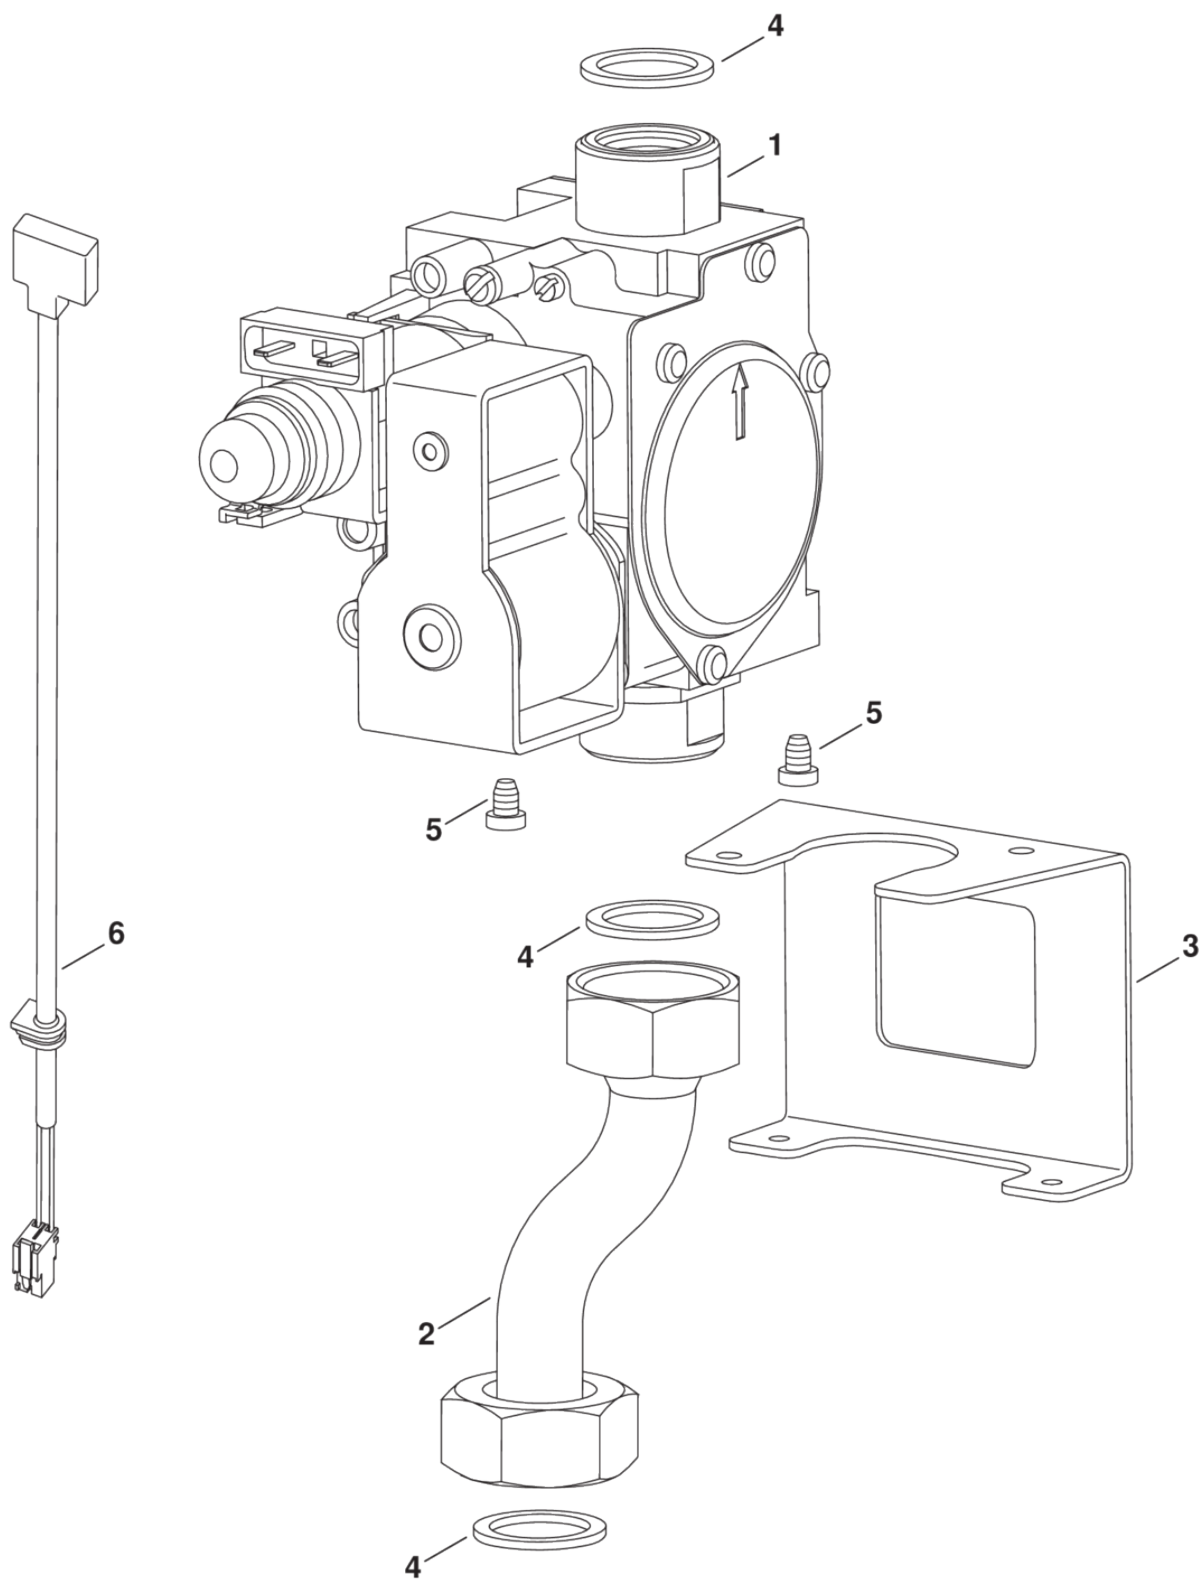

1	87160108990	Газовая арматура
2	87160120750	Газоподводящая трубка
3	87160121890	Крепёжный кронштейн
4	29167105290	Уплотнение (10 штук)
5	87199051460	Винт (10 штук)
6	87160122200	Кабель